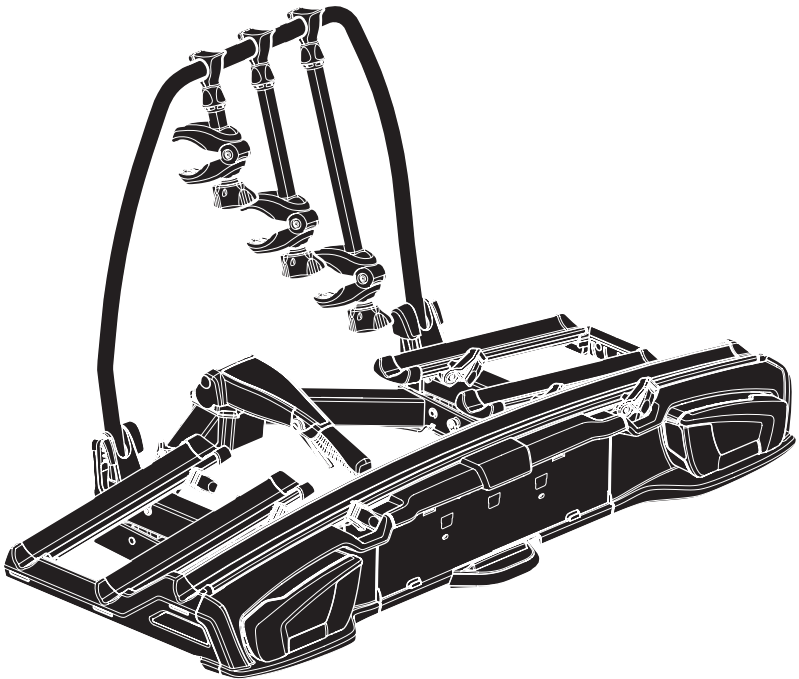

## Thule VeloSpace XT3 939

- EN** Tow bar-mounted bike carrier  
**DE** Fahrradträger für die Anhängerkupplung  
**FR** Porte-vélos sur boule d'attelage  
**NL** Fietsdrager voor op de trekhaak  
**IT** Portabici da installare sul gancio da traino  
**ES** Portabicicletas de bola de remolque  
**PT** Suporte para bicicleta para engate  
**SV** Dragkroksmonterad cykelhållare  
**DK** Cykelholder, der er monteret på anhængertræk  
**NO** Hengerfestemonteerte lasteholdere  
**FI** Vetokoukkuun kiinnitettävä polkupyöräteline  
**ET** Haakekonsule paigaldatav jalgrattahoidik  
**LV** Uz piekabes āka uzstādāms velosipēdu turētājs  
**LT** Prie gražūlo tvirtinami dviračių laikikliai  
**PL** Bagażnik rowerowy montowany na haku holowniczym  
**RU** Устанавливаемое на фаркопе крепление для велосипедов  
**UK** Багажник для велосипедів, що монтується на буксирній штанзі  
**BG** Багажник за велосипеди, монтиран на теглица  
**CS** Nosič jízdních kol s montáží na tažné zařízení  
**SK** Nosič bicyklov s montážou na ťažné zariadenie  
**SL** Prtljažnik za kolesa za na vlečno kljuko
- HR/BIH** Nosач bicikla koji se postavlja na kuku za vuču  
**RO** Suport pentru bicicletă montat pe bara de tracțiune  
**HU** Vonóhorogra szerelhető kerékpártartó  
**EL** Σχάρα ποδηλάτου κοτσαδόρου  
**TR** Çeki demirine bağlanan bisiklet taşıyıcı
- HE** מנשא אופניים המורכב על הווריקה  
**AR** حامل الدراجة للتثبيت على قضيب القطر
- ZH** 拖杆安装式托架  
**JA** トウバーマウント型サイクルキャリア  
**KO** 토투바 장착 자전거 캐리어  
**TH** เครื่องยึดจับจักรยานแบบติดตั้งกับอุปกรณ์ลากพ่วงท้ายรถ