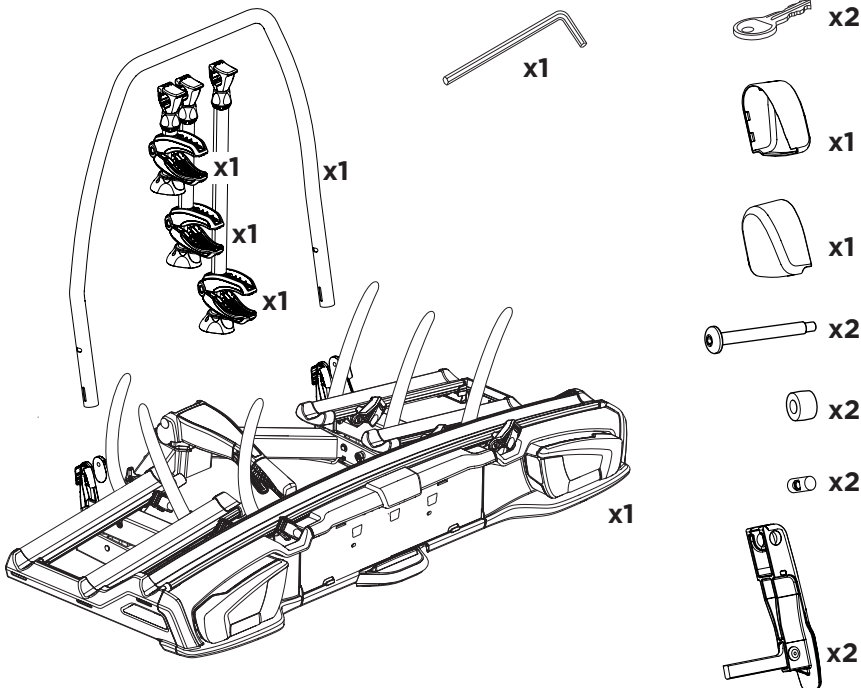

1. **EN** Tow bar-mounted bike carrier
   DE Fahrradträger für die Anhängerkupplung
   FR Porte-vélos sur boule d'attelage
   NL Fietsdrager voor op de trekhaak
   IT Portabici da installare sul gancio da traino
   ES Portabicicletas de bola de remolque
   PT Suporte para bicicleta para engate
   SV Dragkroksmonterad cykelhållare
   DK Cykelholder, der er monteret på anhængertræk
   NO Hengerfestemonteerte lasteholdere
   FI Vetokoukkuun kiinnitettävä polkupyöräteline
   ET Haakekonsule paigaldatav jalgrattahoidik
   LV Uz piekabes āka uzstādāms velosipēdu turētājs
   LT Prie gražūlo tvirtinami dviračių laikikliai
   PL Bagażnik rowerowy montowany na haku holowniczym
   RU Устанавливаемое на фаркопе крепление для велосипедов
   UK Багажник для велосипедів, що монтується на буксирній штанзі
   BG Багажник за велосипеди, монтиран на теглица
   CS Nosič jízdních kol s montáží na tažné zařízení
   SK Nosič bicyklov s montážou na ťažné zariadenie
   SL Prtljažnik za kolesa za na vlečno kljuko
2. **HR/BIH** Nosач bicikla koji se postavlja na kuku za vuču
   RO Suport pentru bicicletă montat pe bara de tracțiune
   HU Vonóhorogra szerelhető kerékpártartó
   EL Σχάρα ποδηλάτου κοτσαδόρου
   TR Çeki demirine bağlanan bisiklet taşıyıcı
3. **HE** מנשא אופניים המורכב על הווריקה
   AR حامل الدراجة للتثبيت على قضيب القطر
4. **ZH** 拖杆安装式托架
   JA トウバーマウント型サイクルキャリア
   KO 토투바 장착 자전거 캐리어
   TH เครื่องยึดจับจักรยานแบบติดตั้งกับอุปกรณ์ลากพ่วงท้ายรถ

CITY CRASH

Complies with ISO norm