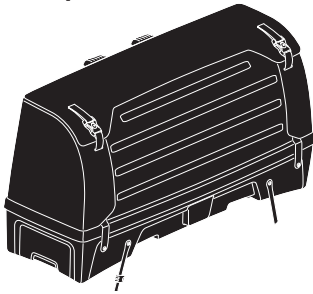

Thule BackSpace XT
9383